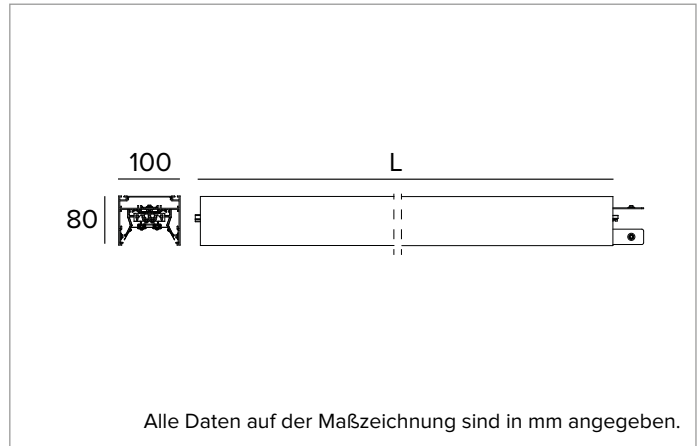

T011BW830ELDB | LOGICO EASY System 100 - OPAL HO LED-Leuchte für Decken- oder Pendelsystemmontage. Linearmodul

		3000K	H(m)	D(m)	E _{max} (lx)
		Ra80		109°	
		Fixture Power	158W	1	2.82 3302
		Source Flux	15713lm	2	5.64 826
		Fixture Flux	15714lm	3	8.46 367
		Efficacy	99lm/W	4	11.28 206
G0301A	I _{max} =210cd/klm	I _{max}	3303cd	5	14.10 132

Gehäuse aus lackiertem stranggepresstem Aluminium mit 100mm Breite. Obere Abdeckung aus transluzentem Polycarbonat.

Farbe und Oberfläche: Schwarz

Abmessungen: L=2916mm

Gewicht: 8,05Kg

Version: LINEAR

Schutzart: IP40